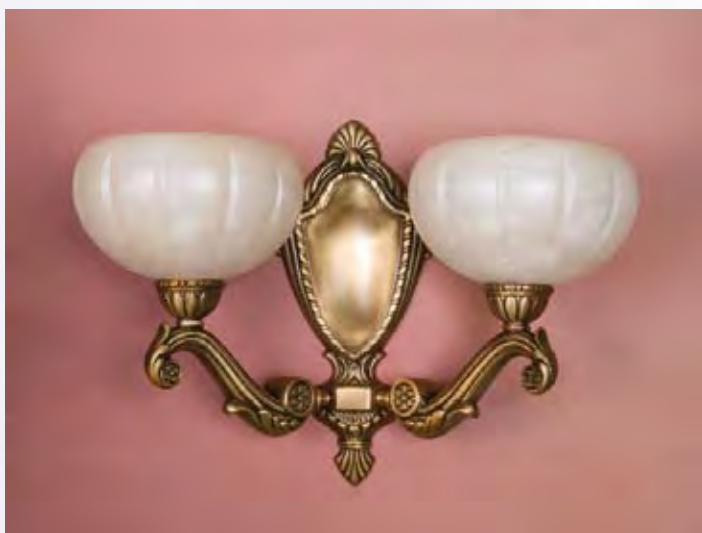

Ref. **11198/2**

H: 300

ø: 430

2 E 27

Máx. 60 W