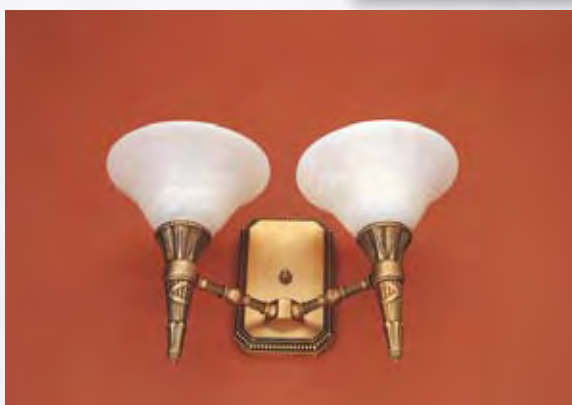

Ref. **11137/2**

H: 260

ø: 430

2 E 27

Máx. 60 W