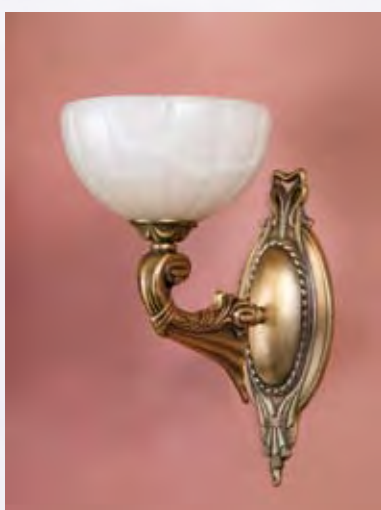

Ref. **11200/1**

H: 300

ø: 180

1 E 27

Máx. 60 W