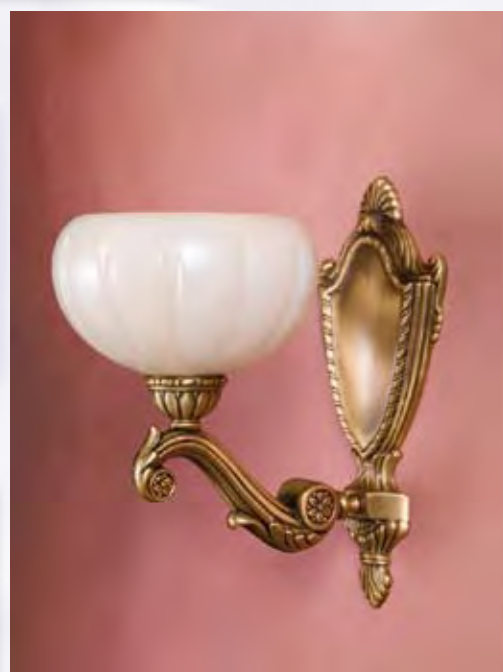

Ref. **14198/3**

H: 320

ø: 400

3 E 27

Máx. 40 W