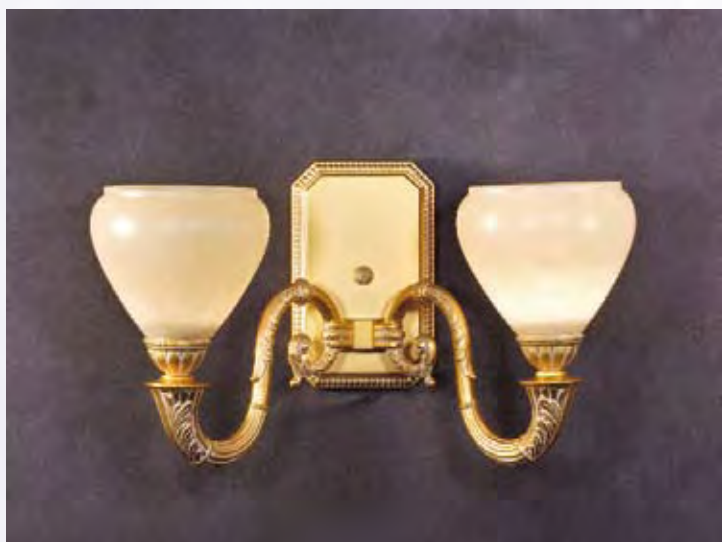

Aurora Collection

Ref. **10190/3**
H: 600
ø: 750
3 E 27 Máx. 60 W
2 E 27 Máx. 40 W

Ref. **11190/1**
H: 260
ø: 150
1 E 27
Máx. 60 W

Ref. **11190/2**
H: 260
ø: 460
2 E 27
Máx. 60 W

Aurora Collection

Ref. **10191/2**
H: 1030
ø: 1050
12 E 27
Máx. 60 W