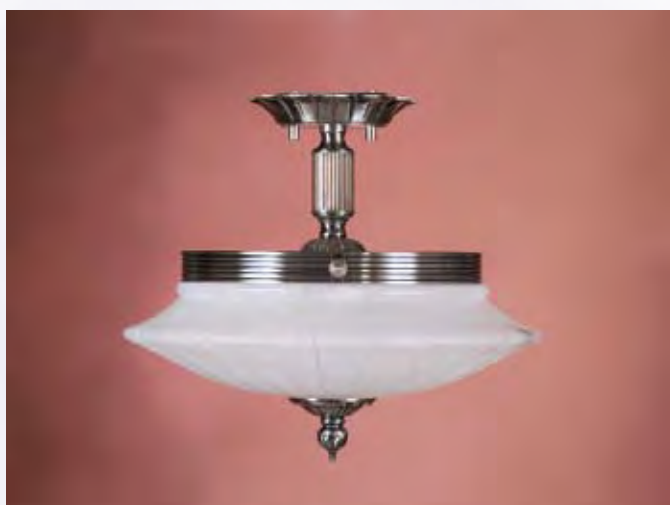

Ref. **14197/3**

H: 320

ø: 400

3 E 27

Máx. 40 W