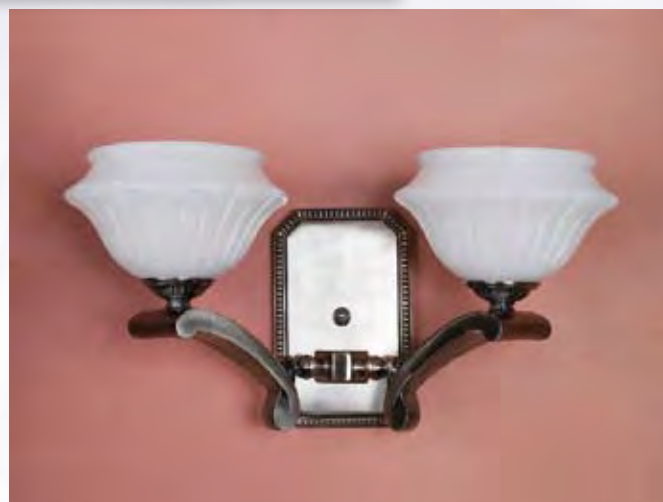

Ref. **14197/3**

H: 320

ø: 400

3 E 27

Máx. 40 W