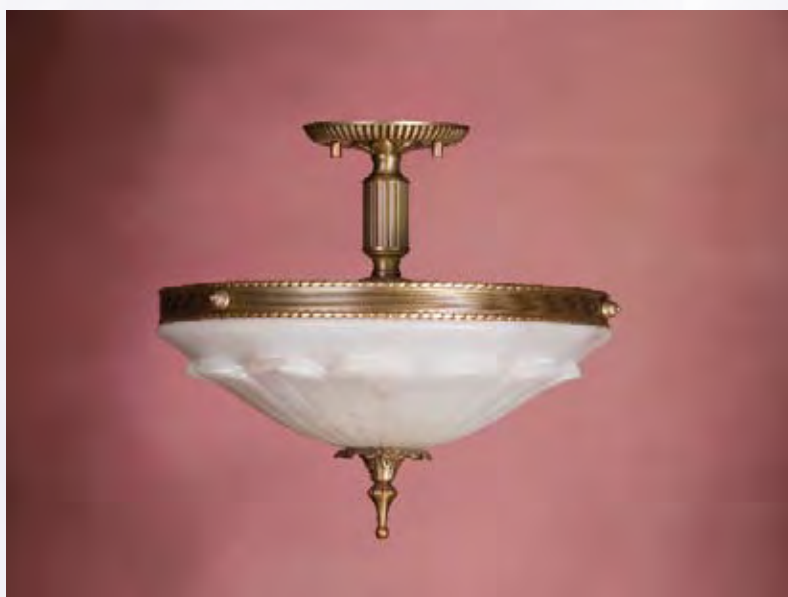

Ref. **14199/3**

H: 320

ø: 400

3 E 27

Máx. 40 W