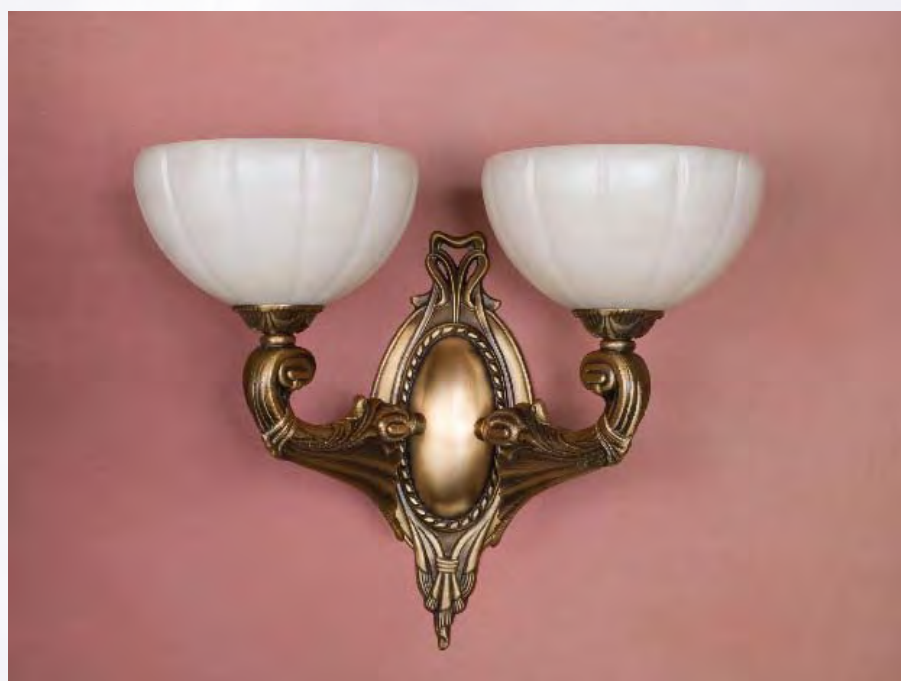

1 E 27

Máx. 60 W

Aurora Collection

Ref. 10200/6

H: 580

ø: 830

6 E 27 Máx. 60 W

3 E 27 Máx. 40 W