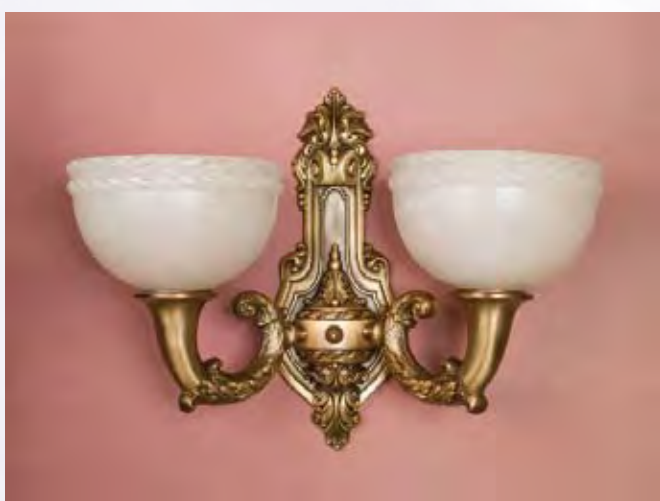

Ref. **11196/2**

H: 340

ø: 430

2 E 27

Máx. 60 W