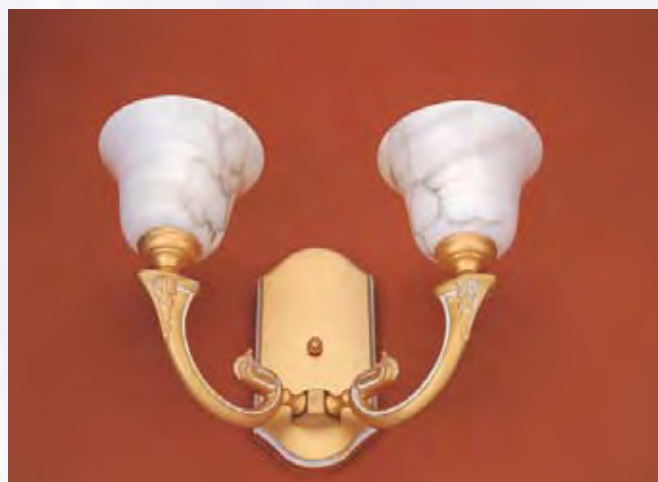

Ref. **11110/2**

H: 270

ø: 450

2 E 27

Máx. 60 W