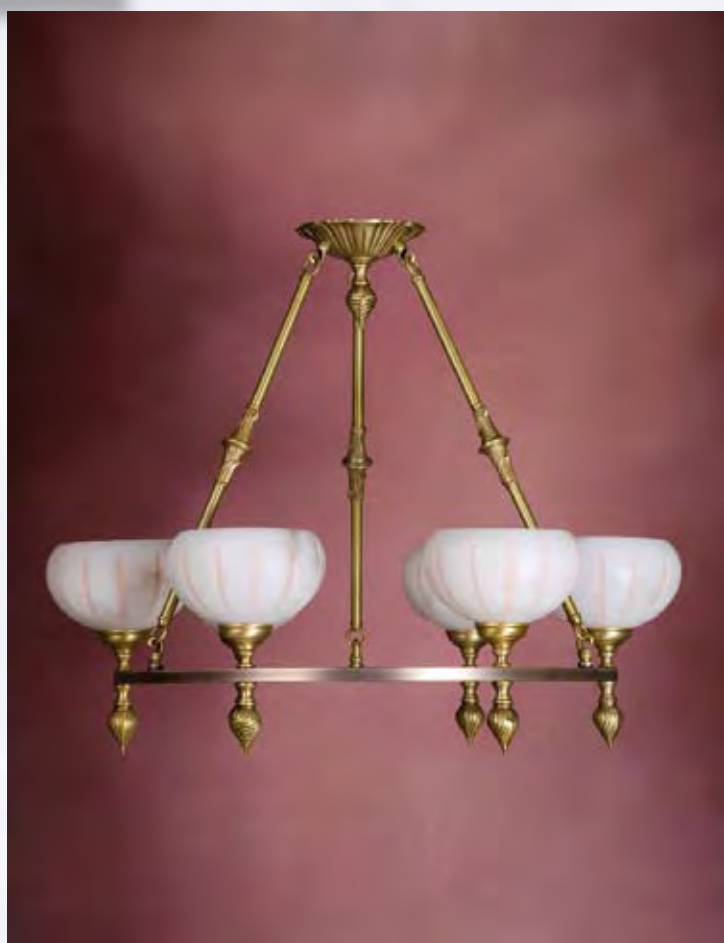

Aurora Collection

Ref. 10202/12+6

H: 1100

ø: 1150

18 E 27

Máx. 60 W

Aurora Collection

Ref. **10202/12**

H: 900

ø: 1150

12 E 27

Máx. 60 W

Ref. **10202/6**

H: 900

ø: 1150

12 E 27